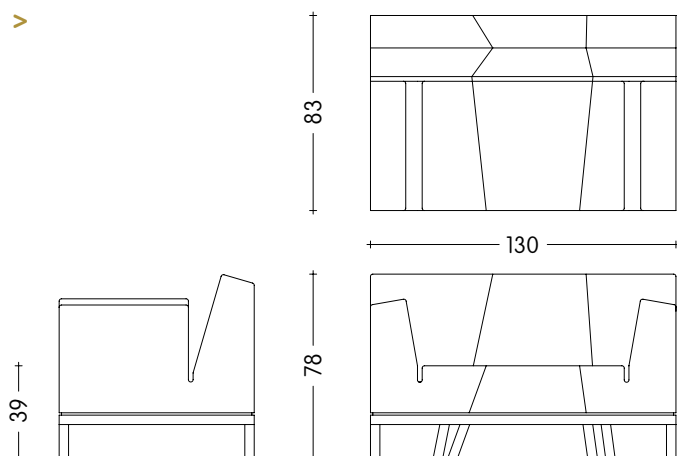

## sizes:

- > 130 x 83 x h:78 cm

## weight & volume:

- > 42 kg / 0,842 m<sup>3</sup>

## dimensions:

>